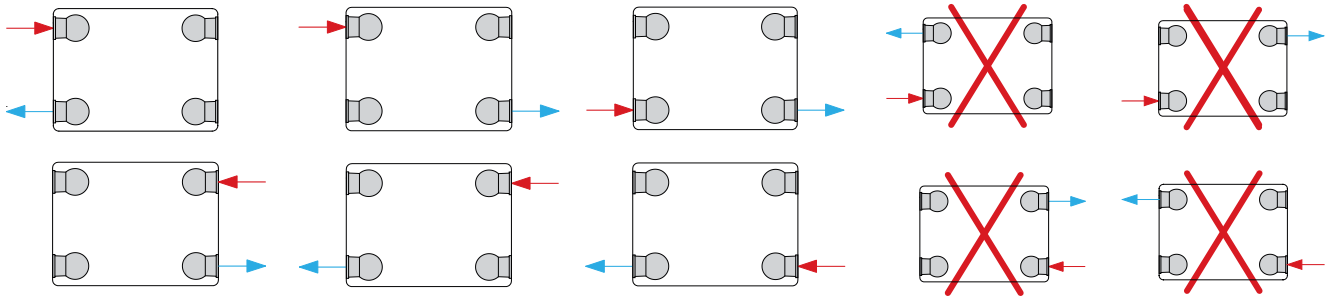

Accord anboringer