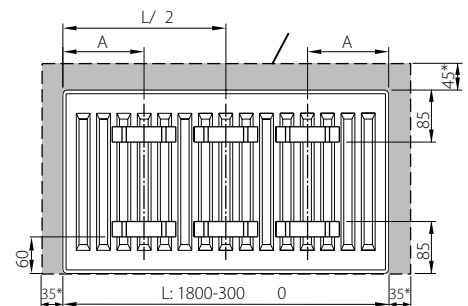

Accord anboringer

Accord bærebøjler

Type 20-33

Accord
Hygiene
Compact All In
Reno Compact
Compact Planar
Planar

L	A
400-1600	133

L	A
1800-3000	133

L: Længde

Type 10 (not ECO)