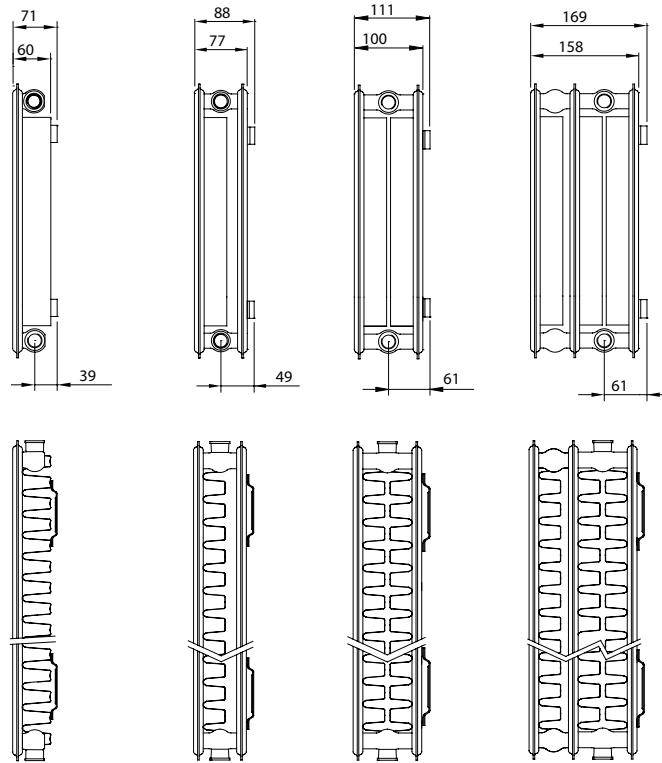

Accord Installation

Beregningfaktor
per meter radiator
ved 75/65/20 °C
i henhold til EN442
Ligning: $\phi = K_M \times \Delta T^n$

Accord Ydelsestabel

HØJDE		TYPE 11	TYPE 21	TYPE 22	TYPE 33	CENTERAFSTAND
300	W	517	776	1.012	1.418	250
	Kg	8,38	13,71	15,90	23,80	
	l	1,89	3,70	3,70	5,40	
	m²	2,09	2,44	3,51	5,26	
	n	1,31	1,33	1,33	1,32	
400	W	687	1.000	1.281	1.805	350
	Kg	11,68	18,78	21,83	32,67	
	l	2,34	4,67	4,67	6,87	
	m²	2,95	3,37	4,92	7,38	
	n	1,31	1,33	1,33	1,33	
500	W	848	1.210	1.535	2.169	450
	Kg	14,99	23,84	27,77	41,53	
	l	2,80	5,63	5,63	8,33	
	m²	3,80	4,31	6,33	9,49	
	n	1,30	1,33	1,33	1,34	
600	W	1.000	1.409	1.778	2.514	550
	Kg	18,30	28,90	33,70	50,40	
	l	3,25	6,60	6,60	9,80	
	m²	4,66	5,24	7,74	11,61	
	n	1,29	1,33	1,33	1,36	
700	W	1.142	1.597	2.011	2.841	650
	Kg	21,33	33,50	39,13	58,47	
	l	3,77	7,63	7,63	11,37	
	m²	5,51	6,18	9,15	13,72	
	n	1,29	1,34	1,34	1,35	
900	W	1.397	1.941	2.453	3.448	850
	Kg	27,40	42,70	50,00	74,60	
	l	4,80	9,70	9,70	14,50	
	m²	7,22	8,05	11,97	17,96	
	n	1,29	1,36	1,35	1,37	

W = varmeydelse per meter / kg = vægt per meter / l = indhold per meter / m² = overflade per meter / n = eksponent
Producenten forbeholder sig ret til at ændre nogen af de specifikationer, der er vist i dette dokument, uden forudgående varsel.