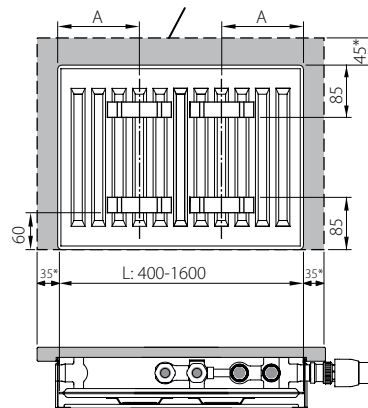

Accord anboringer

Accord bærebøjler

Type 20-33

Accord
Hygiene
Compact All In
Reno Compact
Compact Planar
Planar

L	A
400-1600	133

L	A
1800-3000	133

L: Længde

Type 10 (not ECO)