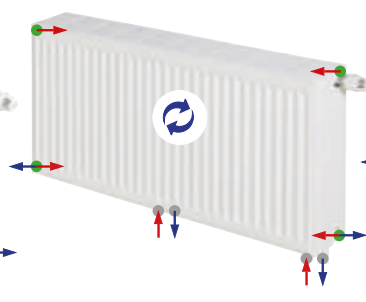

● 1/2 " Standard (Muf) ● 3/4 " Eurokonus (Nib) ↻ Vendbar for- og bagside

STANDARD RADIATORER

Compact All In

Novello

Novello 8

Compact Planar

Planar

BEMÆRK!

Bundanboringerne skal anvendes parvis og kan ikke bruges i kombination med de andre anboringer.

PREMIUM RADIATORER

Compact Planar Plus

Planar Plus

Planar 8 Plus

PLINTH RADIATORER

Compact All In Plinth

Novello Plinth

Reno Compact

VERTIKALE RADIATORER

Vertex

Vertex Plan

HÅNDKLÆDETØRRER

Helena

BEMÆRK!

Ved vertikale radiatorer kombineres enten de inderste eller yderste anboringer.