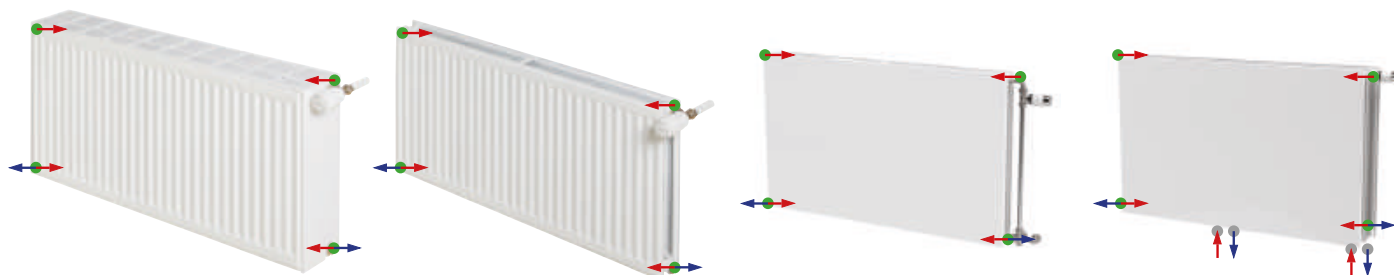

Compact Planar Plinth

Planar Plinth D

● 1/2 " Standard (Muf) ● 3/4 " Eurokonus (Nib) ↻ Vendbar for- og bagside

SPECIAL RADIATORER

Reno Compact

Hygiene

Hygiene Planar

Hygiene Planar 8

Reno Compact

VERTIKALE RADIATORER

Vertex

Vertex Plan

HÅNDKLÆDETØRRER

Helena

BEMÆRK!

Ved vertikale radiatorer kombineres enten de inderste eller yderste anboringer.