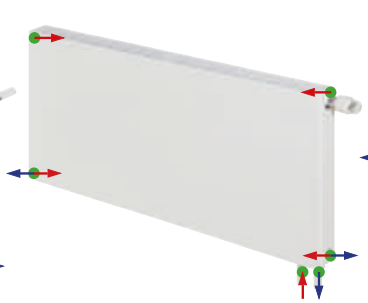

● 1/2 " Standard (Muf) ● 3/4 " Eurokonus (Nib) ↻ Vendbar for- og bagside

STANDARD RADIATORER

Compact All In

Novello

Novello 8

Compact Planar

Planar

BEMÆRK!

Bundanboringerne skal anvendes parvis og kan ikke bruges i kombination med de andre anboringer.

PREMIUM RADIATORER

Compact Planar Plus

Planar Plus

Planar 8 Plus

PLINTH RADIATORER

Compact All In Plinth

Novello Plinth

Reno Compact

VERTIKALE RADIATORER

Vertex

Vertex Plan

HÅNDKLÆDETØRRER

Helena

BEMÆRK!

Ved vertikale radiatorer kombineres enten de inderste eller yderste anboringer.