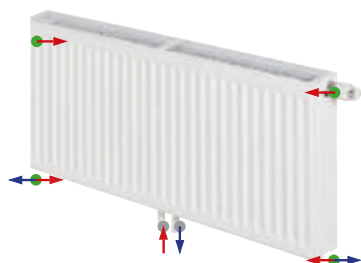

Compact Planar Plinth

Planar Plinth D

● 1/2 " Standard (Muf) ● 3/4 " Eurokonus (Nib) ↻ Vendbar for- og bagside

SPECIAL RADIATORER

Reno Compact

Hygiene

Hygiene Planar

Hygiene Planar 8

Reno Compact

VERTIKALE RADIATORER

Vertex

Vertex Plan

HÅNDKLÆDETØRRER

Helena

BEMÆRK!

Ved vertikale radiatorer kombineres enten de inderste eller yderste anboringer.