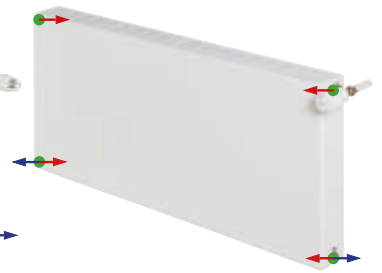

● 1/2 " Standard (Muf) ● 3/4 " Eurokonus (Nib) ↻ Vendbar for- og bagside

STANDARD RADIATORER

Compact All In

Novello

Novello 8

Compact Planar

Planar

BEMÆRK!

Bundanboringerne skal anvendes parvis og kan ikke bruges i kombination med de andre anboringer.

PREMIUM RADIATORER

Compact Planar Plus

Planar Plus

Planar 8 Plus

PLINTH RADIATORER

Compact All In Plinth

Novello Plinth

Reno Compact

VERTIKALE RADIATORER

Vertex

Vertex Plan

HÅNDKLÆDETØRRER

Helena

BEMÆRK!

Ved vertikale radiatorer kombineres enten de inderste eller yderste anboringer.