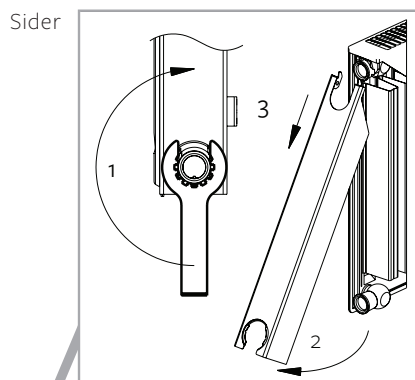

MONTERING AF RIST OG SIDER

Varenr. T1100 kan med fordel benyttes

DEMONTERING

- Compact All In
- Novello
- Novello 8
- Compact Planar
- Compact Planar Plus
- Planar
- Planar Plus
- Planar 8
- Reno Compact
- Compact All In Plinth
- Compact Planar Plinth
- Novello Plinth
- Planar Plinth D