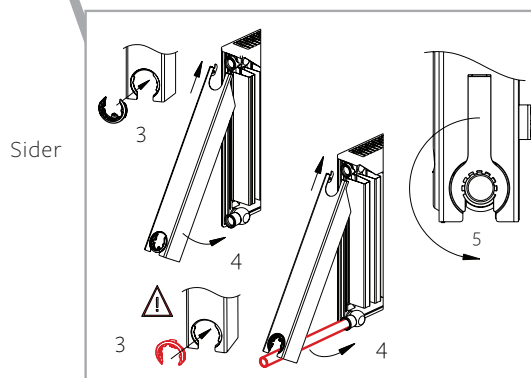

MONTERING AF RIST OG SIDER

Varenr. T1100 kan med fordel benyttes

DEMONTERING

- Compact All In
- Novello
- Novello 8
- Compact Planar
- Compact Planar Plus
- Planar
- Planar Plus
- Planar 8
- Reno Compact
- Compact All In Plinth
- Compact Planar Plinth
- Novello Plinth
- Planar Plinth D

MONTERING