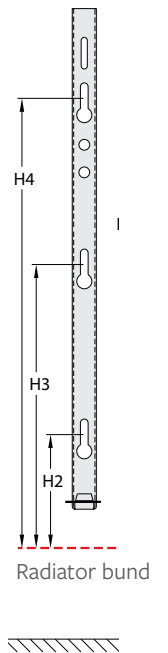

VERTEX E VÆGBESLAG

Vertex E
Vertex Plan E *

Type 11

Type 11

Tjek altid monteringsvejledning og sikkerhedsforskrifterne, inden du monterer en radiator!

OBS: Skal altid anvendes i kombination med de medfølgende bæringer.

Nominal Højde (mm)	Type 11		
	H2 (mm)	H3 (mm)	H4 (mm)
1800	160	830	1500

VERTEX E YDELSE

Højde	1800
Type	11
500	1.250
600	1.500
700	1.750