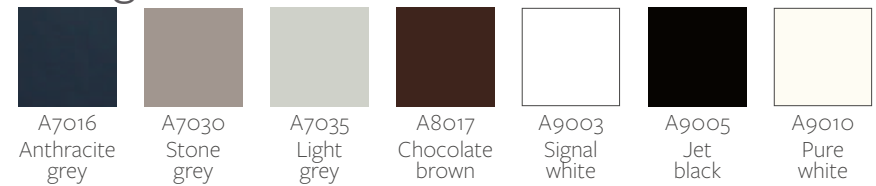

Stelrad radiatorer leveres som standard altid i RAL 9016.

Leveringstiden på en farvet radiator er op til 12 uger, på både vores udvalgte Stelrad farver samt almindelige RAL farver. Når den/de er bestilt kan ordren ikke længere ændres eller annulleres. Farvede radiatorer tages IKKE retur.

BEMÆRK

At der påregnes et farvetillæg for farvede radiatorer og tilbehør. Disse findes i prislisterne.

Bemærk desuden at farvede radiatorer leveres med krom montage dele til rist og sider.

Farverne er kun illustrative.

* Glansgrad i henhold til ISO 2813: 70% ± 5%.

Udvalgte Stelrad standard RAL farver*

Udvalgte Stelrad standard RAL farver*

Udvalgte Stelrad standard Sanitet

Udvalgte Stelrad standard Natur

Stelrad standard Metal

Ud over vores 35 meget populære og omhyggeligt udvalgte farver, tilbyder vi nu en lang række RAL farver. Disse leveres i glans 30 eller i glans 70.

Gule nuancer				Orange nuancer				Røde nuancer			
RAL 1000	E1000	RAL 1015	E1015	RAL 1034	E1034	RAL 2009	E2009	RAL 3000	E3000	RAL 3013	E3013
RAL 1001	E1001	RAL 1016	E1016	RAL 2002	E2002	RAL 2010	E2010	RAL 3001	E3001	RAL 3016	E3016
RAL 1002	E1002	RAL 1017	E1017	RAL 2004	E2004	RAL 2011	E2011	RAL 3004	E3004	RAL 3020	E3020
RAL 1003	E1003	RAL 1018	E1018	RAL 2008	E2008			RAL 3005	E3005	RAL 3027	E3027
RAL 1005	E1005	RAL 1019	E1019					RAL 3007	E3007		
RAL 1006	E1006	RAL 1021	E1021					RAL 3009	E3009		
RAL 1007	E1007	RAL 1023	E1023					RAL 3011	E3011		
RAL 1012	E1012	RAL 1024	E1024								
RAL 1014	E1014										