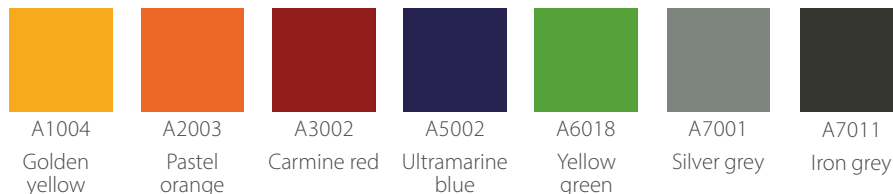

STELRAD FARVETEMAER

Stelrad tilbyder en bred, varm og indbydende farvepalette, der sikrer at der er farver til ethvert rum og ethvert interiør.

Uanset om du vælger varm elegance, barok atmosfære eller moderne minimalisme, opvarmer Stelrad dit hjem i farver.

Stelrad radiatorer leveres som standard i RAL 9016.

Leveringstiden på en farvet radiator er op til 10 uger. Når den/de er bestilt kan ordren ikke længere ændres eller annulleres. Farvede radiatorer tages IKKE retur.

Farverne er kun illustrative.

* Glansgrad i henhold til ISO 2813: 70% ± 5%.

RAL farver*

RAL farver*

Sanitet

Natur

Metal

STELRAD FARVETEMAER

Ud over vores 35 meget populære og omhyggeligt udvalgte farver, tilbyder vi nu en lang række RAL farver.

Gule nuancer				Orange nuancer				Røde nuancer			
RAL 1000	E1000	RAL 1015	E1015	RAL 1033	E1033	RAL 2004	E2004	RAL 3000	E3000	RAL 3016	E3016
RAL 1001	E1001	RAL 1016	E1016	RAL 1034	E1034	RAL 2008	E2008	RAL 3001	E3001	RAL 3017	E3017
RAL 1002	E1002	RAL 1017	E1017	RAL 2000	E2000	RAL 2009	E2009	RAL 3004	E3004	RAL 3018	E3018
RAL 1003	E1003	RAL 1018	E1018	RAL 2001	E2001	RAL 2010	E2010	RAL 3005	E3005	RAL 3020	E3020
RAL 1005	E1005	RAL 1019	E1019	RAL 2002	E2002	RAL 2011	E2011	RAL 3007	E3007	RAL 3022	E3022
RAL 1006	E1006	RAL 1020	E1020					RAL 3009	E3009	RAL 3027	E3027
RAL 1007	E1007	RAL 1021	E1021					RAL 3011	E3011	RAL 3031	E3031
RAL 1011	E1011	RAL 1023	E1023					RAL 3012	E3012		
RAL 1012	E1012	RAL 1024	E1024					RAL 3013	E3013		
RAL 1013	E1013	RAL 1027	E1027					RAL 3014	E3014		
RAL 1014	E1014	RAL 1032	E1032					RAL 3015	E3015		