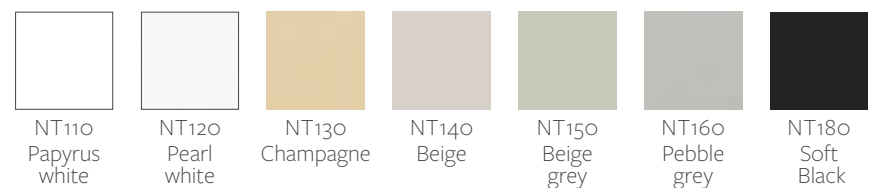

BEMÆRK

At der påregnes et farvetillæg for farvede radiatorer og tilbehør. Disse findes i prislisterne.

Bemærk desuden at farvede radiatorer leveres med krom montage dele til rist og sider.

Farverne er kun illustrative.

* Glansgrad i henhold til ISO 2813: 70% ± 5%.

Udvalgte Stelrad standard RAL farver*

Udvalgte Stelrad standard RAL farver*

Udvalgte Stelrad standard Sanitet

Udvalgte Stelrad standard Natur

Stelrad standard Metal

Ud over vores 35 meget populære og omhyggeligt udvalgte farver, tilbyder vi nu en lang række RAL farver. Disse leveres i glans 30 eller i glans 70.

Gule nuancer				Orange nuancer				Røde nuancer			
RAL 1000	E1000	RAL 1015	E1015	RAL 1034	E1034	RAL 2009	E2009	RAL 3000	E3000	RAL 3013	E3013
RAL 1001	E1001	RAL 1016	E1016	RAL 2002	E2002	RAL 2010	E2010	RAL 3001	E3001	RAL 3016	E3016
RAL 1002	E1002	RAL 1017	E1017	RAL 2004	E2004	RAL 2011	E2011	RAL 3004	E3004	RAL 3020	E3020
RAL 1003	E1003	RAL 1018	E1018	RAL 2008	E2008			RAL 3005	E3005	RAL 3027	E3027
RAL 1005	E1005	RAL 1019	E1019					RAL 3007	E3007		
RAL 1006	E1006	RAL 1021	E1021					RAL 3009	E3009		
RAL 1007	E1007	RAL 1023	E1023					RAL 3011	E3011		
RAL 1012	E1012	RAL 1024	E1024								
RAL 1014	E1014										