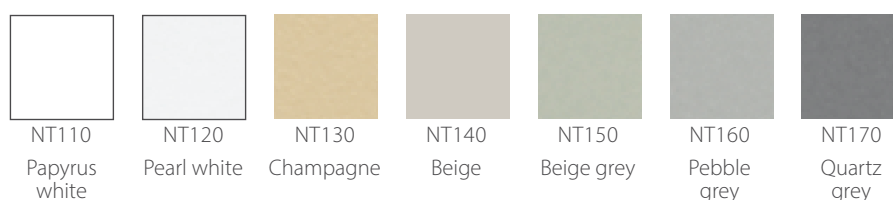

Farverne er kun illustrative.

* Glansgrad i henhold til ISO 2813: 70% ± 5%.

RAL farver*

RAL farver*

Sanitet

Natur

Metal

STELRAD FARVETEMAER

Ud over vores 35 meget populære og omhyggeligt udvalgte farver, tilbyder vi nu en lang række RAL farver.

Gule nuancer				Orange nuancer				Røde nuancer			
RAL 1000	E1000	RAL 1015	E1015	RAL 1033	E1033	RAL 2004	E2004	RAL 3000	E3000	RAL 3016	E3016
RAL 1001	E1001	RAL 1016	E1016	RAL 1034	E1034	RAL 2008	E2008	RAL 3001	E3001	RAL 3017	E3017
RAL 1002	E1002	RAL 1017	E1017	RAL 2000	E2000	RAL 2009	E2009	RAL 3004	E3004	RAL 3018	E3018
RAL 1003	E1003	RAL 1018	E1018	RAL 2001	E2001	RAL 2010	E2010	RAL 3005	E3005	RAL 3020	E3020
RAL 1005	E1005	RAL 1019	E1019	RAL 2002	E2002	RAL 2011	E2011	RAL 3007	E3007	RAL 3022	E3022
RAL 1006	E1006	RAL 1020	E1020					RAL 3009	E3009	RAL 3027	E3027
RAL 1007	E1007	RAL 1021	E1021					RAL 3011	E3011	RAL 3031	E3031
RAL 1011	E1011	RAL 1023	E1023					RAL 3012	E3012		
RAL 1012	E1012	RAL 1024	E1024					RAL 3013	E3013		
RAL 1013	E1013	RAL 1027	E1027					RAL 3014	E3014		
RAL 1014	E1014	RAL 1032	E1032					RAL 3015	E3015		