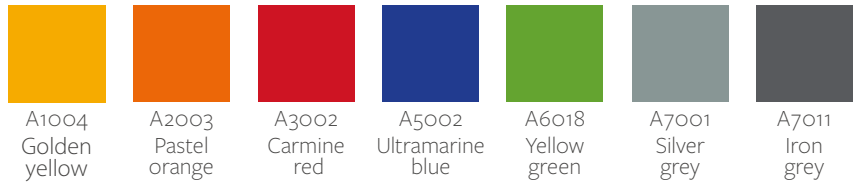

Stelrad radiatorer leveres som standard altid i RAL 9016.

Leveringstiden på en farvet radiator er op til 12 uger, på både vores udvalgte Stelrad farver samt almindelige RAL farver. Når den/de er bestilt kan ordren ikke længere ændres eller annulleres. Farvede radiatorer tages IKKE retur.

BEMÆRK

At der påregnes et farvetillæg for farvede radiatorer og tilbehør. Disse findes i prislisterne.

Bemærk desuden at farvede radiatorer leveres med krom montage dele til rist og sider.

Farverne er kun illustrative.

* Glansgrad i henhold til ISO 2813: 70% ± 5%.

Udvalgte Stelrad standard RAL farver*

Udvalgte Stelrad standard RAL farver*

Udvalgte Stelrad standard Sanitet

Udvalgte Stelrad standard Natur

Stelrad standard Metal

Ud over vores 35 meget populære og omhyggeligt udvalgte farver, tilbyder vi nu en lang række RAL farver. Disse leveres i glans 30 eller i glans 70.

Gule nuancer				Orange nuancer				Røde nuancer			
RAL 1000	E1000	RAL 1015	E1015	RAL 1034	E1034	RAL 2009	E2009	RAL 3000	E3000	RAL 3013	E3013
RAL 1001	E1001	RAL 1016	E1016	RAL 2002	E2002	RAL 2010	E2010	RAL 3001	E3001	RAL 3016	E3016
RAL 1002	E1002	RAL 1017	E1017	RAL 2004	E2004	RAL 2011	E2011	RAL 3004	E3004	RAL 3020	E3020
RAL 1003	E1003	RAL 1018	E1018	RAL 2008	E2008			RAL 3005	E3005	RAL 3027	E3027
RAL 1005	E1005	RAL 1019	E1019					RAL 3007	E3007		
RAL 1006	E1006	RAL 1021	E1021					RAL 3009	E3009		
RAL 1007	E1007	RAL 1023	E1023					RAL 3011	E3011		
RAL 1012	E1012	RAL 1024	E1024								
RAL 1014	E1014										