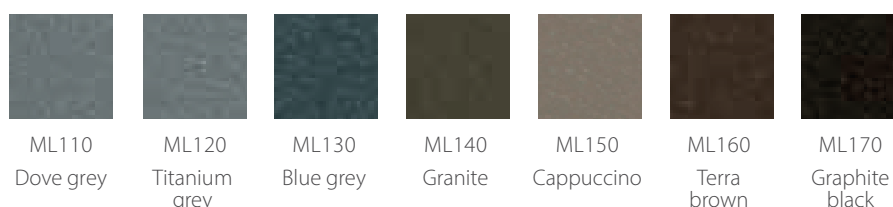

Farverne er kun illustrative.

* Glansgrad i henhold til ISO 2813: 70% ± 5%.

RAL farver*

RAL farver*

Sanitet

Natur

Metal

STELRAD FARVETEMAER

Ud over vores 35 meget populære og omhyggeligt udvalgte farver, tilbyder vi nu en lang række RAL farver.

Gule nuancer				Orange nuancer				Røde nuancer			
RAL 1000	E1000	RAL 1015	E1015	RAL 1033	E1033	RAL 2004	E2004	RAL 3000	E3000	RAL 3016	E3016
RAL 1001	E1001	RAL 1016	E1016	RAL 1034	E1034	RAL 2008	E2008	RAL 3001	E3001	RAL 3017	E3017
RAL 1002	E1002	RAL 1017	E1017	RAL 2000	E2000	RAL 2009	E2009	RAL 3004	E3004	RAL 3018	E3018
RAL 1003	E1003	RAL 1018	E1018	RAL 2001	E2001	RAL 2010	E2010	RAL 3005	E3005	RAL 3020	E3020
RAL 1005	E1005	RAL 1019	E1019	RAL 2002	E2002	RAL 2011	E2011	RAL 3007	E3007	RAL 3022	E3022
RAL 1006	E1006	RAL 1020	E1020					RAL 3009	E3009	RAL 3027	E3027
RAL 1007	E1007	RAL 1021	E1021					RAL 3011	E3011	RAL 3031	E3031
RAL 1011	E1011	RAL 1023	E1023					RAL 3012	E3012		
RAL 1012	E1012	RAL 1024	E1024					RAL 3013	E3013		
RAL 1013	E1013	RAL 1027	E1027					RAL 3014	E3014		
RAL 1014	E1014	RAL 1032	E1032					RAL 3015	E3015		