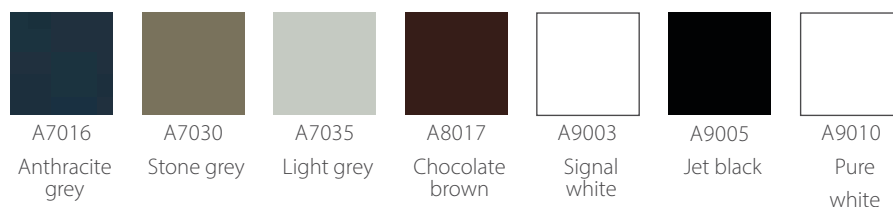

Stelrad radiatorer leveres som standard i RAL 9016.

Leveringstiden på en farvet radiator er op til 10 uger. Når den/de er bestilt kan ordren ikke længere ændres eller annulleres. Farvede radiatorer tages IKKE retur.

Farverne er kun illustrative.

* Glansgrad i henhold til ISO 2813: 70% ± 5%.

RAL farver*

RAL farver*

Sanitet

Natur

Metal

STELRAD FARVETEMAER

Ud over vores 35 meget populære og omhyggeligt udvalgte farver, tilbyder vi nu en lang række RAL farver.

Gule nuancer				Orange nuancer				Røde nuancer			
RAL 1000	E1000	RAL 1015	E1015	RAL 1033	E1033	RAL 2004	E2004	RAL 3000	E3000	RAL 3016	E3016
RAL 1001	E1001	RAL 1016	E1016	RAL 1034	E1034	RAL 2008	E2008	RAL 3001	E3001	RAL 3017	E3017
RAL 1002	E1002	RAL 1017	E1017	RAL 2000	E2000	RAL 2009	E2009	RAL 3004	E3004	RAL 3018	E3018
RAL 1003	E1003	RAL 1018	E1018	RAL 2001	E2001	RAL 2010	E2010	RAL 3005	E3005	RAL 3020	E3020
RAL 1005	E1005	RAL 1019	E1019	RAL 2002	E2002	RAL 2011	E2011	RAL 3007	E3007	RAL 3022	E3022
RAL 1006	E1006	RAL 1020	E1020					RAL 3009	E3009	RAL 3027	E3027
RAL 1007	E1007	RAL 1021	E1021					RAL 3011	E3011	RAL 3031	E3031
RAL 1011	E1011	RAL 1023	E1023					RAL 3012	E3012		
RAL 1012	E1012	RAL 1024	E1024					RAL 3013	E3013		
RAL 1013	E1013	RAL 1027	E1027					RAL 3014	E3014		
RAL 1014	E1014	RAL 1032	E1032					RAL 3015	E3015		