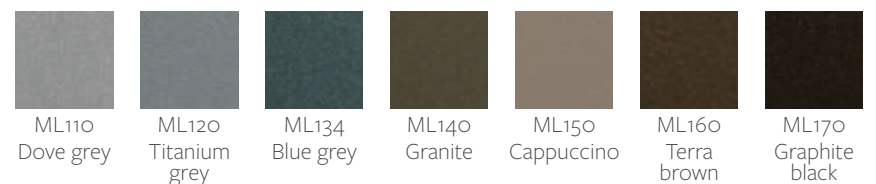

BEMÆRK

At der påregnes et farvetillæg for farvede radiatorer og tilbehør. Disse findes i prislisterne.

Bemærk desuden at farvede radiatorer leveres med krom montage dele til rist og sider.

Farverne er kun illustrative.

* Glansgrad i henhold til ISO 2813: 70% ± 5%.

Udvalgte Stelrad standard RAL farver*

Udvalgte Stelrad standard RAL farver*

Udvalgte Stelrad standard Sanitet

Udvalgte Stelrad standard Natur

Stelrad standard Metal

Ud over vores 35 meget populære og omhyggeligt udvalgte farver, tilbyder vi nu en lang række RAL farver. Disse leveres i glans 30 eller i glans 70.

Gule nuancer				Orange nuancer				Røde nuancer			
RAL 1000	E1000	RAL 1015	E1015	RAL 1034	E1034	RAL 2009	E2009	RAL 3000	E3000	RAL 3013	E3013
RAL 1001	E1001	RAL 1016	E1016	RAL 2002	E2002	RAL 2010	E2010	RAL 3001	E3001	RAL 3016	E3016
RAL 1002	E1002	RAL 1017	E1017	RAL 2004	E2004	RAL 2011	E2011	RAL 3004	E3004	RAL 3020	E3020
RAL 1003	E1003	RAL 1018	E1018	RAL 2008	E2008			RAL 3005	E3005	RAL 3027	E3027
RAL 1005	E1005	RAL 1019	E1019					RAL 3007	E3007		
RAL 1006	E1006	RAL 1021	E1021					RAL 3009	E3009		
RAL 1007	E1007	RAL 1023	E1023					RAL 3011	E3011		
RAL 1012	E1012	RAL 1024	E1024								
RAL 1014	E1014										