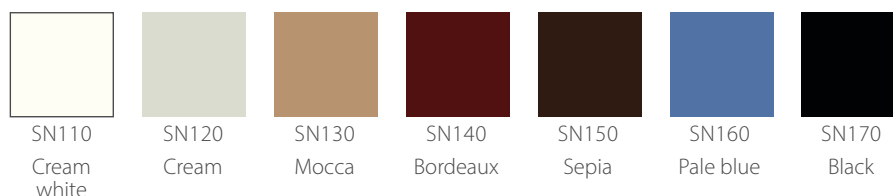

Farverne er kun illustrative.

* Glansgrad i henhold til ISO 2813: 70% ± 5%.

RAL farver*

RAL farver*

Sanitet

Natur

Metal

STELRAD FARVETEMAER

Ud over vores 35 meget populære og omhyggeligt udvalgte farver, tilbyder vi nu en lang række RAL farver.

Gule nuancer				Orange nuancer				Røde nuancer			
RAL 1000	E1000	RAL 1015	E1015	RAL 1033	E1033	RAL 2004	E2004	RAL 3000	E3000	RAL 3016	E3016
RAL 1001	E1001	RAL 1016	E1016	RAL 1034	E1034	RAL 2008	E2008	RAL 3001	E3001	RAL 3017	E3017
RAL 1002	E1002	RAL 1017	E1017	RAL 2000	E2000	RAL 2009	E2009	RAL 3004	E3004	RAL 3018	E3018
RAL 1003	E1003	RAL 1018	E1018	RAL 2001	E2001	RAL 2010	E2010	RAL 3005	E3005	RAL 3020	E3020
RAL 1005	E1005	RAL 1019	E1019	RAL 2002	E2002	RAL 2011	E2011	RAL 3007	E3007	RAL 3022	E3022
RAL 1006	E1006	RAL 1020	E1020					RAL 3009	E3009	RAL 3027	E3027
RAL 1007	E1007	RAL 1021	E1021					RAL 3011	E3011	RAL 3031	E3031
RAL 1011	E1011	RAL 1023	E1023					RAL 3012	E3012		
RAL 1012	E1012	RAL 1024	E1024					RAL 3013	E3013		
RAL 1013	E1013	RAL 1027	E1027					RAL 3014	E3014		
RAL 1014	E1014	RAL 1032	E1032					RAL 3015	E3015		