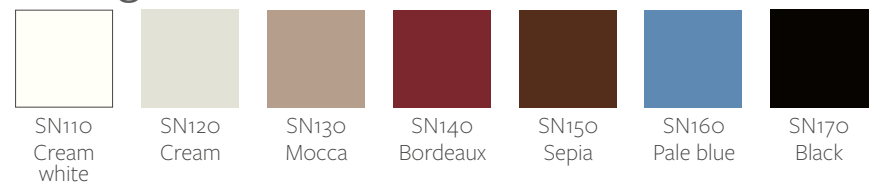

BEMÆRK

At der påregnes et farvetillæg for farvede radiatorer og tilbehør. Disse findes i prislisterne.

Bemærk desuden at farvede radiatorer leveres med krom montage dele til rist og sider.

Farverne er kun illustrative.

* Glansgrad i henhold til ISO 2813: 70% ± 5%.

Udvalgte Stelrad standard RAL farver*

Udvalgte Stelrad standard RAL farver*

Udvalgte Stelrad standard Sanitet

Udvalgte Stelrad standard Natur

Stelrad standard Metal

Ud over vores 35 meget populære og omhyggeligt udvalgte farver, tilbyder vi nu en lang række RAL farver. Disse leveres i glans 30 eller i glans 70.

Gule nuancer				Orange nuancer				Røde nuancer			
RAL 1000	E1000	RAL 1015	E1015	RAL 1034	E1034	RAL 2009	E2009	RAL 3000	E3000	RAL 3013	E3013
RAL 1001	E1001	RAL 1016	E1016	RAL 2002	E2002	RAL 2010	E2010	RAL 3001	E3001	RAL 3016	E3016
RAL 1002	E1002	RAL 1017	E1017	RAL 2004	E2004	RAL 2011	E2011	RAL 3004	E3004	RAL 3020	E3020
RAL 1003	E1003	RAL 1018	E1018	RAL 2008	E2008			RAL 3005	E3005	RAL 3027	E3027
RAL 1005	E1005	RAL 1019	E1019					RAL 3007	E3007		
RAL 1006	E1006	RAL 1021	E1021					RAL 3009	E3009		
RAL 1007	E1007	RAL 1023	E1023					RAL 3011	E3011		
RAL 1012	E1012	RAL 1024	E1024								
RAL 1014	E1014										