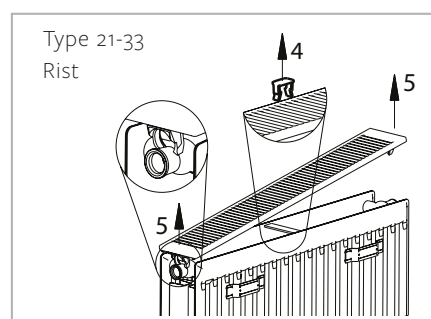

MONTAGE AF RIST OG SIDER

I løbet af 2023 har vi introduceret en ny og mere brugervenlig C-clip til montering af sider på vores radiatorer. Vores produktion bruger udelukkende den nye C-clip, men indtil vores lagre af radiatorer er brugt, vil der være en periode, hvor begge C-clips kan forekomme.

DEMONTERING

Gammel Clip - kan demonteres med varenummer T1100

Ny Clip - kan demonteres med varenummer T1105

- Compact **4**
- Novello **6**
- Novello **7**
- Novello **8**
- Planar **4**
- Planar **6**
- Planar **7**
- Planar **8**
- Style **4**
- Style **6**
- Style **8**
- Compact **4** Plinth
- Novello **6** Plinth
- Planar **4** Plinth
- Planar **4D** Plinth
- Planar **6** Plinth
- Planar **6D** Plinth
- Style **6** Plinth
- Style **6D** Plinth
- Reno Compact **4**
- Novello ECO **6**