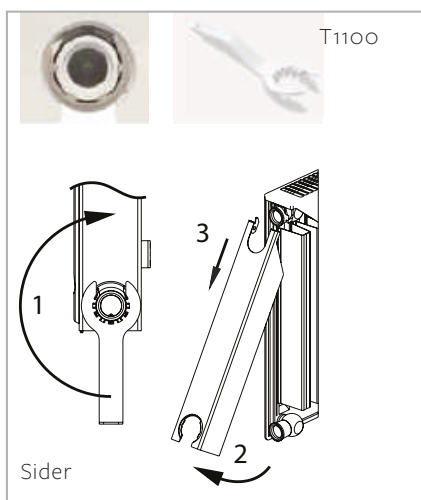

MONTAGE AF RIST OG SIDER

I løbet af 2023 har vi introduceret en ny og mere brugervenlig C-clip til montering af sider på vores radiatorer. Vores produktion bruger udelukkende den nye C-clip, men indtil vores lagre af radiatorer er brugt, vil der være en periode, hvor begge C-clips kan forekomme.

DEMONTERING

Gammel Clip - kan demonteres med varenummer T1100

Ny Clip - kan demonteres med varenummer T1105

- Compact **4**
- Novello **6**
- Novello **7**
- Novello **8**
- Planar **4**
- Planar **6**
- Planar **7**
- Planar **8**
- Style **4**
- Style **6**
- Style **8**
- Compact **4** Plinth
- Novello **6** Plinth
- Planar **4** Plinth
- Planar **4D** Plinth
- Planar **6** Plinth
- Planar **6D** Plinth
- Style **6** Plinth
- Style **6D** Plinth
- Reno Compact **4**
- Novello ECO **6**