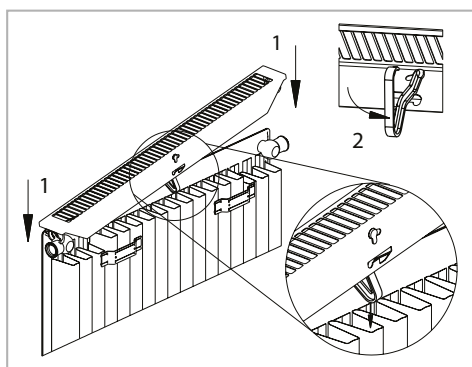

MONTAGE AF RIST OG SIDER

I løbet af 2023 har vi introduceret en ny og mere brugervenlig C-clip til montering af sider på vores radiatorer. Vores produktion bruger udelukkende den nye C-clip, men indtil vores lagre af radiatorer er brugt, vil der være en periode, hvor begge C-clips kan forekomme.

DEMONTERING

Gammel Clip - kan demonteres med varenummer T1100

Ny Clip - kan demonteres med varenummer T1105

- Compact **4**
- Novello **6**
- Novello **7**
- Novello **8**
- Planar **4**
- Planar **6**
- Planar **7**
- Planar **8**
- Style **4**
- Style **6**
- Style **8**
- Compact **4** Plinth
- Novello **6** Plinth
- Planar **4** Plinth
- Planar **4D** Plinth
- Planar **6** Plinth
- Planar **6D** Plinth
- Style **6** Plinth
- Style **6D** Plinth
- Reno Compact **4**
- Novello ECO **6**

MONTERING

Type 11
Rist

Type 21-33
Rist

Sider

DEMONTERING

Vertex
Vertex Plan
Vertex Style
Vertex Galva

MONTERING