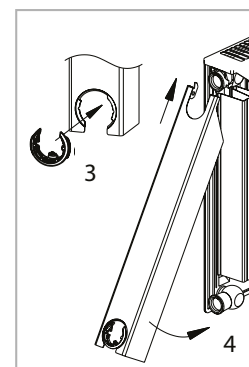

DEMONTERING

Gammel Clip - kan demonteres med varenummer T1100

Ny Clip - kan demonteres med varenummer T1105

- Compact **4**
- Novello **6**
- Novello **7**
- Novello **8**
- Planar **4**
- Planar **6**
- Planar **7**
- Planar **8**
- Style **4**
- Style **6**
- Style **8**
- Compact **4** Plinth
- Novello **6** Plinth
- Planar **4** Plinth
- Planar **4D** Plinth
- Planar **6** Plinth
- Planar **6D** Plinth
- Style **6** Plinth
- Style **6D** Plinth
- Reno Compact **4**
- Novello ECO **6**

MONTERING

Type 11
Rist

Type 21-33
Rist

Sider

DEMONTERING

Vertex
Vertex Plan
Vertex Style
Vertex Galva

MONTERING