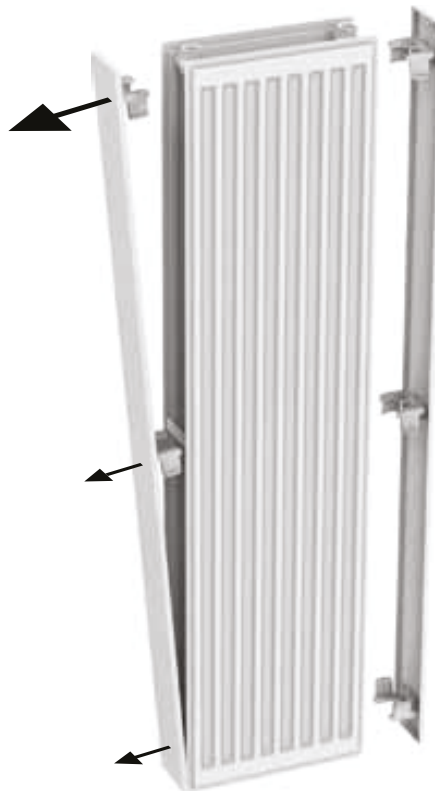

MONTAGE AF RIST OG SIDER

I løbet af 2023 har vi introduceret en ny og mere brugervenlig C-clip til montering af sider på vores radiatorer. Vores produktion bruger udelukkende den nye C-clip, men indtil vores lagre af radiatorer er brugt, vil der være en periode, hvor begge C-clips kan forekomme.

MONTERING

Type 11
Rist

Type 21-33
Rist

Sider

DEMONTERING

Vertex
Vertex Plan
Vertex Style
Vertex Galva

MONTERING