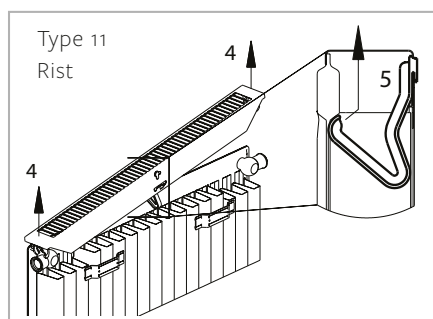

MONTAGE AF RIST OG SIDER

I løbet af 2023 har vi introduceret en ny og mere brugervenlig C-clip til montering af sider på vores radiatorer. Vores produktion bruger udelukkende den nye C-clip, men indtil vores lagre af radiatorer er brugt, vil der være en periode, hvor begge C-clips kan forekomme.

DEMONTERING

Gammel Clip - kan demonteres med varenummer T1100

Ny Clip - kan demonteres med varenummer T1105

- Compact **4**
- Novello **6**
- Novello **7**
- Novello **8**
- Planar **4**
- Planar **6**
- Planar **7**
- Planar **8**
- Style **4**
- Style **6**
- Style **8**
- Compact **4** Plinth
- Novello **6** Plinth
- Planar **4** Plinth
- Planar **4D** Plinth
- Planar **6** Plinth
- Planar **6D** Plinth
- Style **6** Plinth
- Style **6D** Plinth
- Reno Compact **4**
- Novello ECO **6**