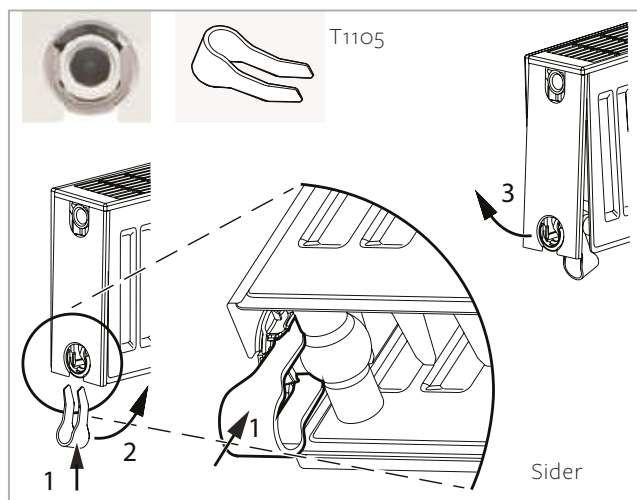

MONTAGE AF RIST OG SIDER

I løbet af 2023 har vi introduceret en ny og mere brugervenlig C-clip til montering af sider på vores radiatorer. Vores produktion bruger udelukkende den nye C-clip, men indtil vores lagre af radiatorer er brugt, vil der være en periode, hvor begge C-clips kan forekomme.

DEMONTERING

Gammel Clip - kan demonteres med varenummer T1100

Ny Clip - kan demonteres med varenummer T1105

- Compact **4**
- Novello **6**
- Novello **7**
- Novello **8**
- Planar **4**
- Planar **6**
- Planar **7**
- Planar **8**
- Style **4**
- Style **6**
- Style **8**
- Compact **4** Plinth
- Novello **6** Plinth
- Planar **4** Plinth
- Planar **4D** Plinth
- Planar **6** Plinth
- Planar **6D** Plinth
- Style **6** Plinth
- Style **6D** Plinth
- Reno Compact **4**
- Novello ECO **6**