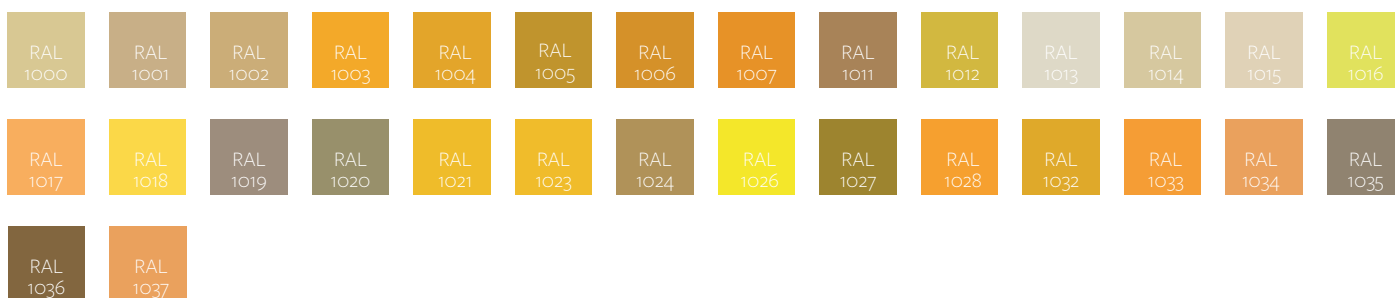

Leveringstiden på en farvet radiator er op til 12 uger. Når den/de farvede radiatorer er bestilt og ordrebekræftelsen er afsendt, kan ordren ikke længere ændres eller annulleres. Farvede radiatorer tages IKKE retur.

BEMÆRK

At der påregnes et farvetillæg for farvede radiatorer og tilbehør. Disse findes i prislisen. Bemærk desuden, at vores farvede radiatorer leveres med krom montage dele til rist og sider.

Se alle tilgængelige RAL farver på de næste sider.

Planar 4 malet i RAL 2000

Vertex Galva malet i RAL 9005

Style 4 malet i RAL 7022

Gule standard RAL farver*

Orange standard RAL farver*

Røde standard RAL farver*

*Farverne er kun illustrative, da tekniske årsager forbundet med farvegengivelse kun giver en indikation af nuancen. Vi kan ikke give en garanti for, at farverne nøjagtigt svarer til det færdige produkt, og anbefaler derfor altid, at du ser en fysisk farveprøve hos en farvehandler før bestilling. Glansgrad i henhold til ISO 2813: 70% ± 5%.

Violette standard RAL farver*

Blå standard RAL farver*

Grønne standard RAL farver*

Grå standard RAL farver*

Brune standard RAL farver*

Sorte og hvide standard RAL farver*