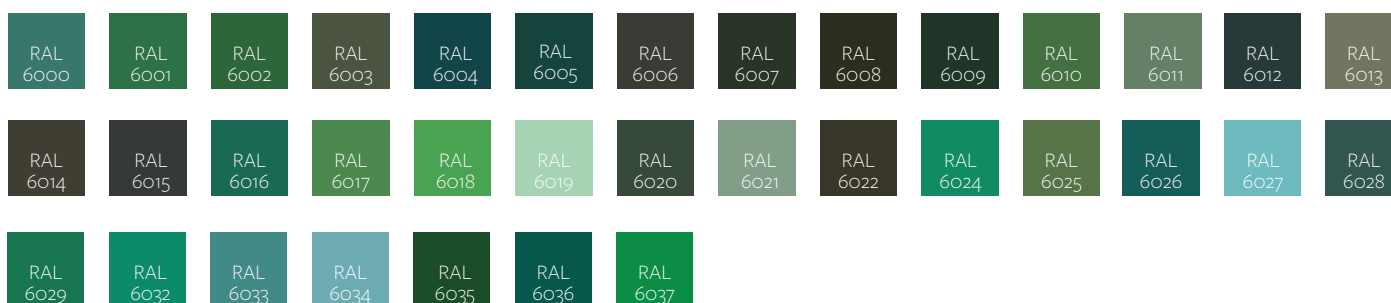

Leveringstiden på en farvet radiator er op til 12 uger. Når den/de farvede radiatorer er bestilt og ordrebekræftelsen er afsendt, kan ordren ikke længere ændres eller annulleres. Farvede radiatorer tages IKKE retur.

BEMÆRK

At der påregnes et farvetillæg for farvede radiatorer og tilbehør. Disse findes i prislisen. Bemærk desuden, at vores farvede radiatorer leveres med krom montage dele til rist og sider.

Se alle tilgængelige RAL farver på de næste sider.

Planar 4 malet i RAL 2000

Vertex Galva malet i RAL 9005

Style 4 malet i RAL 7022

Gule standard RAL farver*

Orange standard RAL farver*

Røde standard RAL farver*

*Farverne er kun illustrative, da tekniske årsager forbundet med farvegengivelse kun giver en indikation af nuancen. Vi kan ikke give en garanti for, at farverne nøjagtigt svarer til det færdige produkt, og anbefaler derfor altid, at du ser en fysisk farveprøve hos en farvehandler før bestilling. Glansgrad i henhold til ISO 2813: 70% ± 5%.

Violette standard RAL farver*

Blå standard RAL farver*

Grønne standard RAL farver*

Grå standard RAL farver*

Brune standard RAL farver*

Sorte og hvide standard RAL farver*